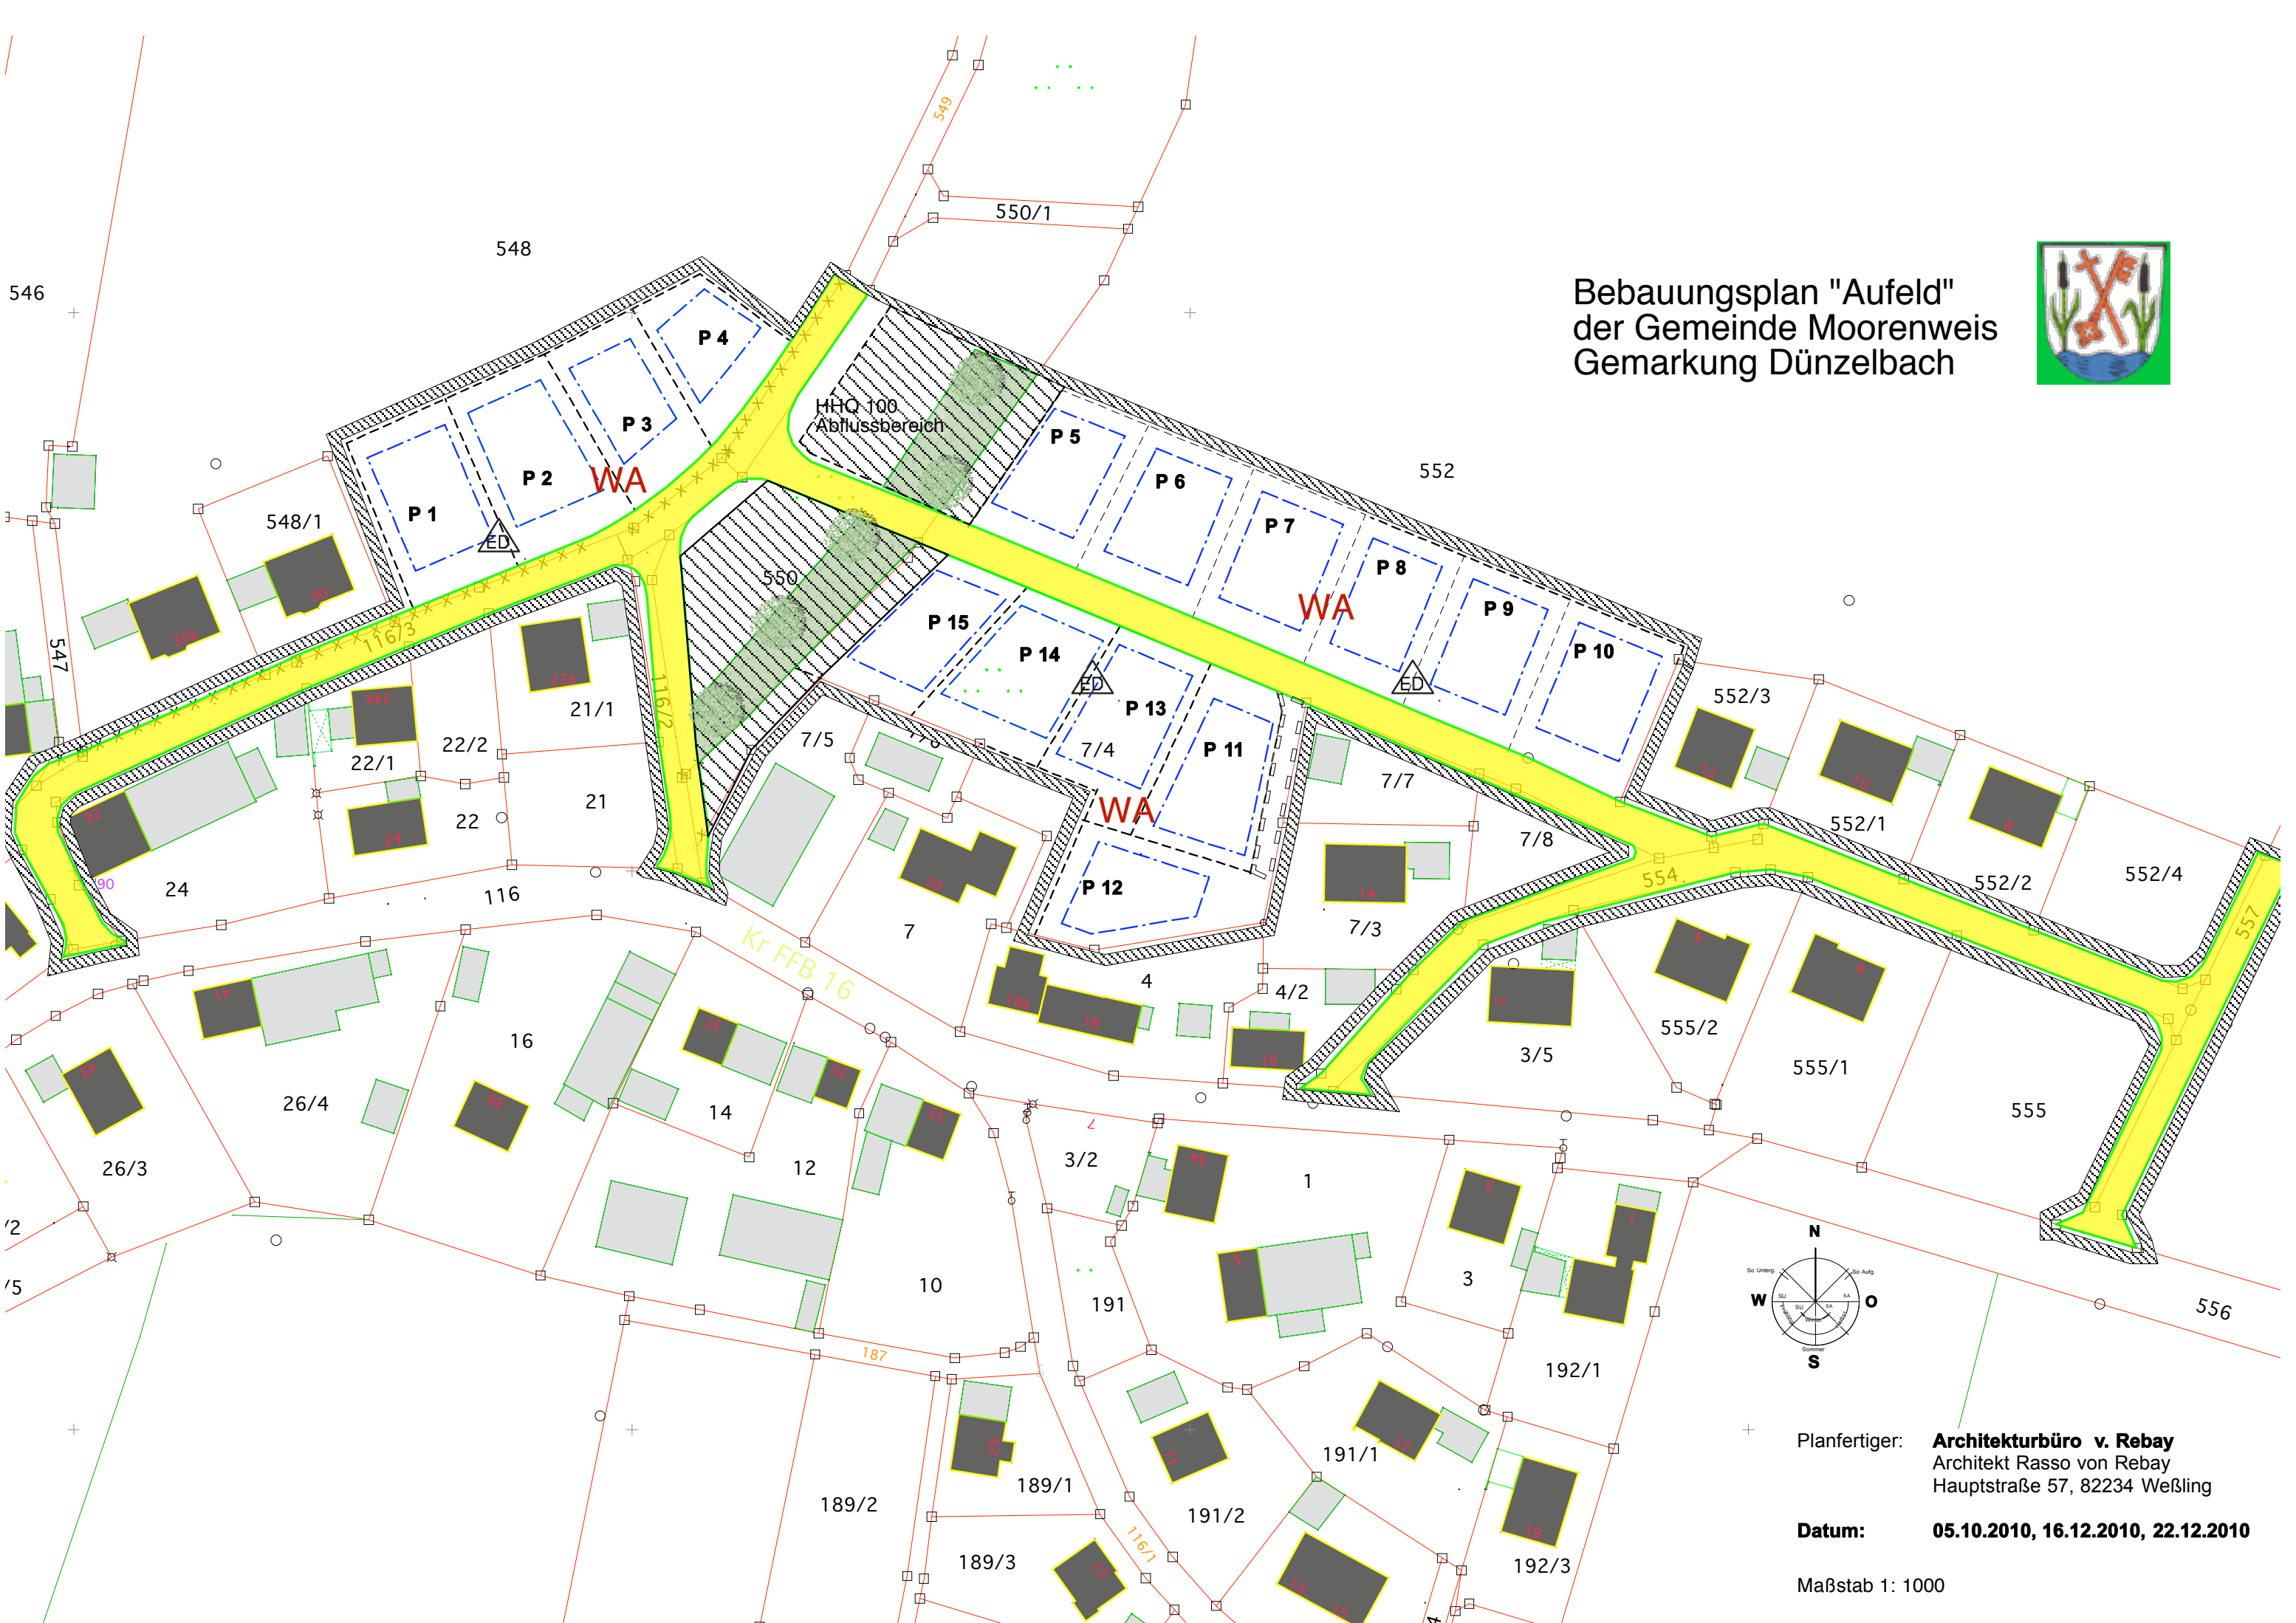

Bebauungsplan "Aufeld" der Gemeinde Moorenweis Gemarkung Dünzelbach

Planfertiger: **Architekturbüro v. Rebay**
Architekt Rasso von Rebay
Hauptstraße 57, 82234 Weißling

Datum: 05.10.2010, 16.12.2010, 22.12.2010

Maßstab 1: 1000