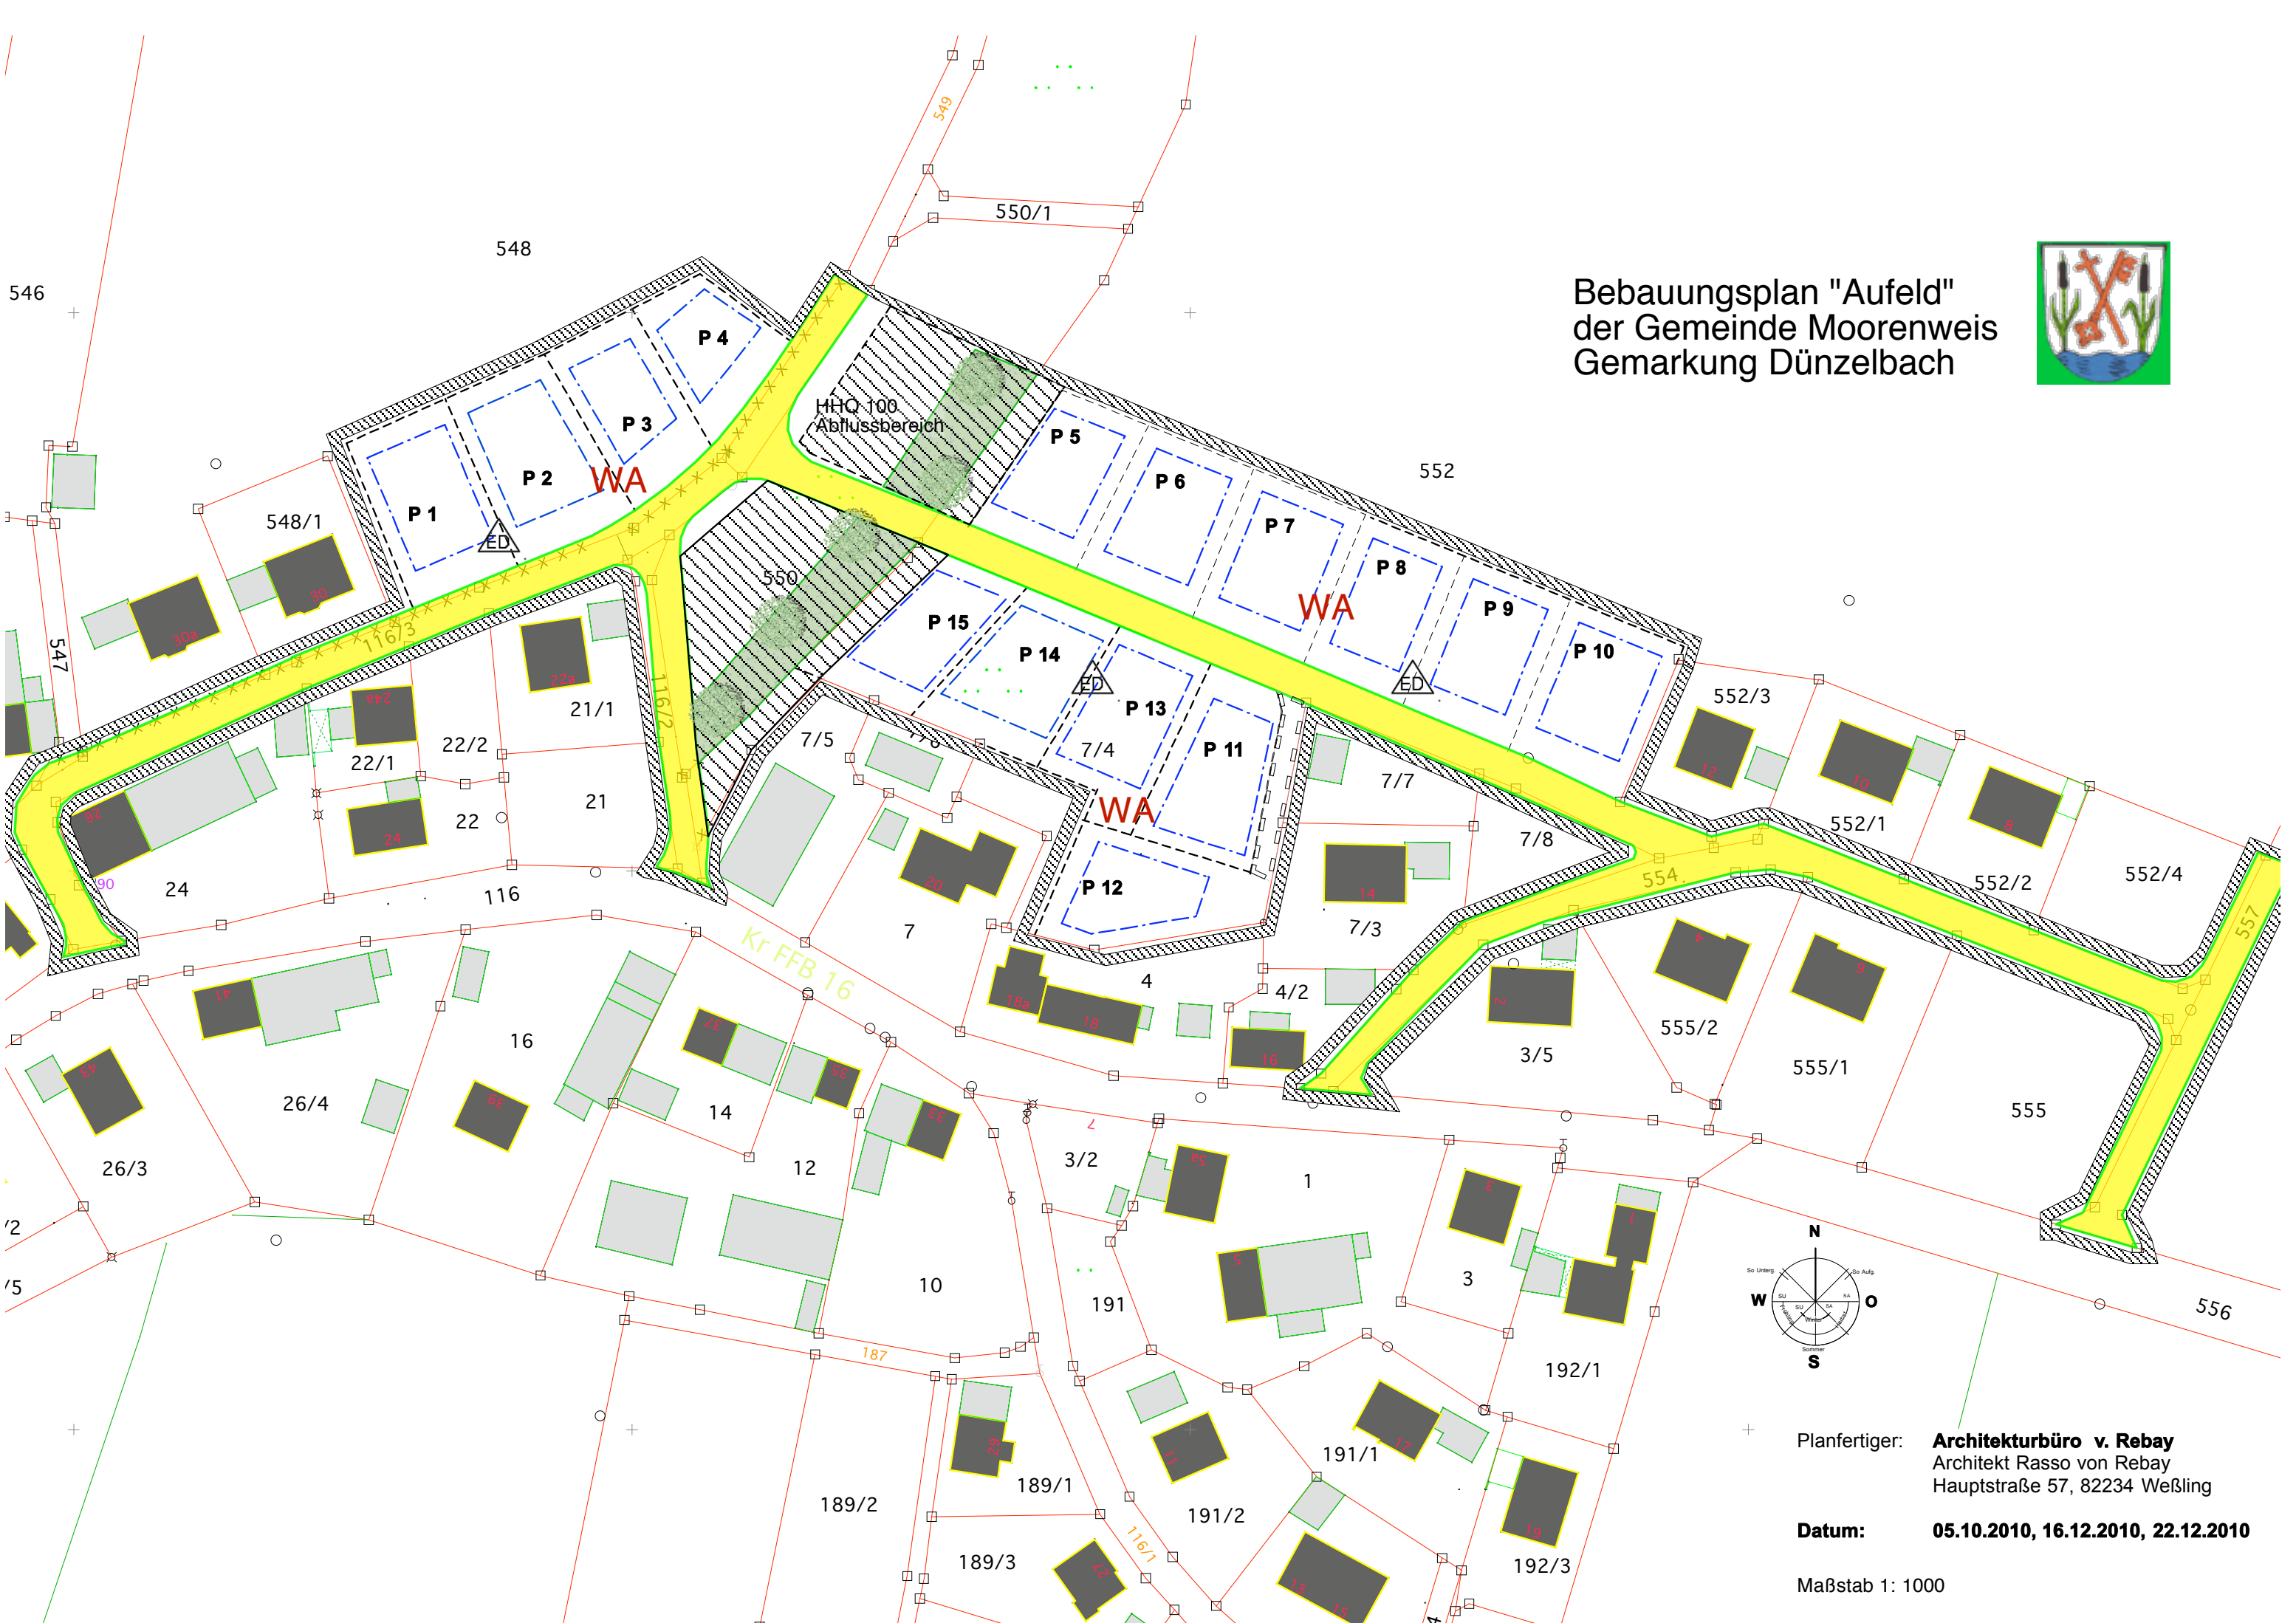

Bebauungsplan "Aufeld" der Gemeinde Moorenweis Gemarkung Dünzelbach

Planfertiger: **Architekturbüro v. Rebay**
Architekt Rasso von Rebay
Hauptstraße 57, 82234 Weßling

Datum: 05.10.2010, 16.12.2010, 22.12.2010

Maßstab 1: 1000