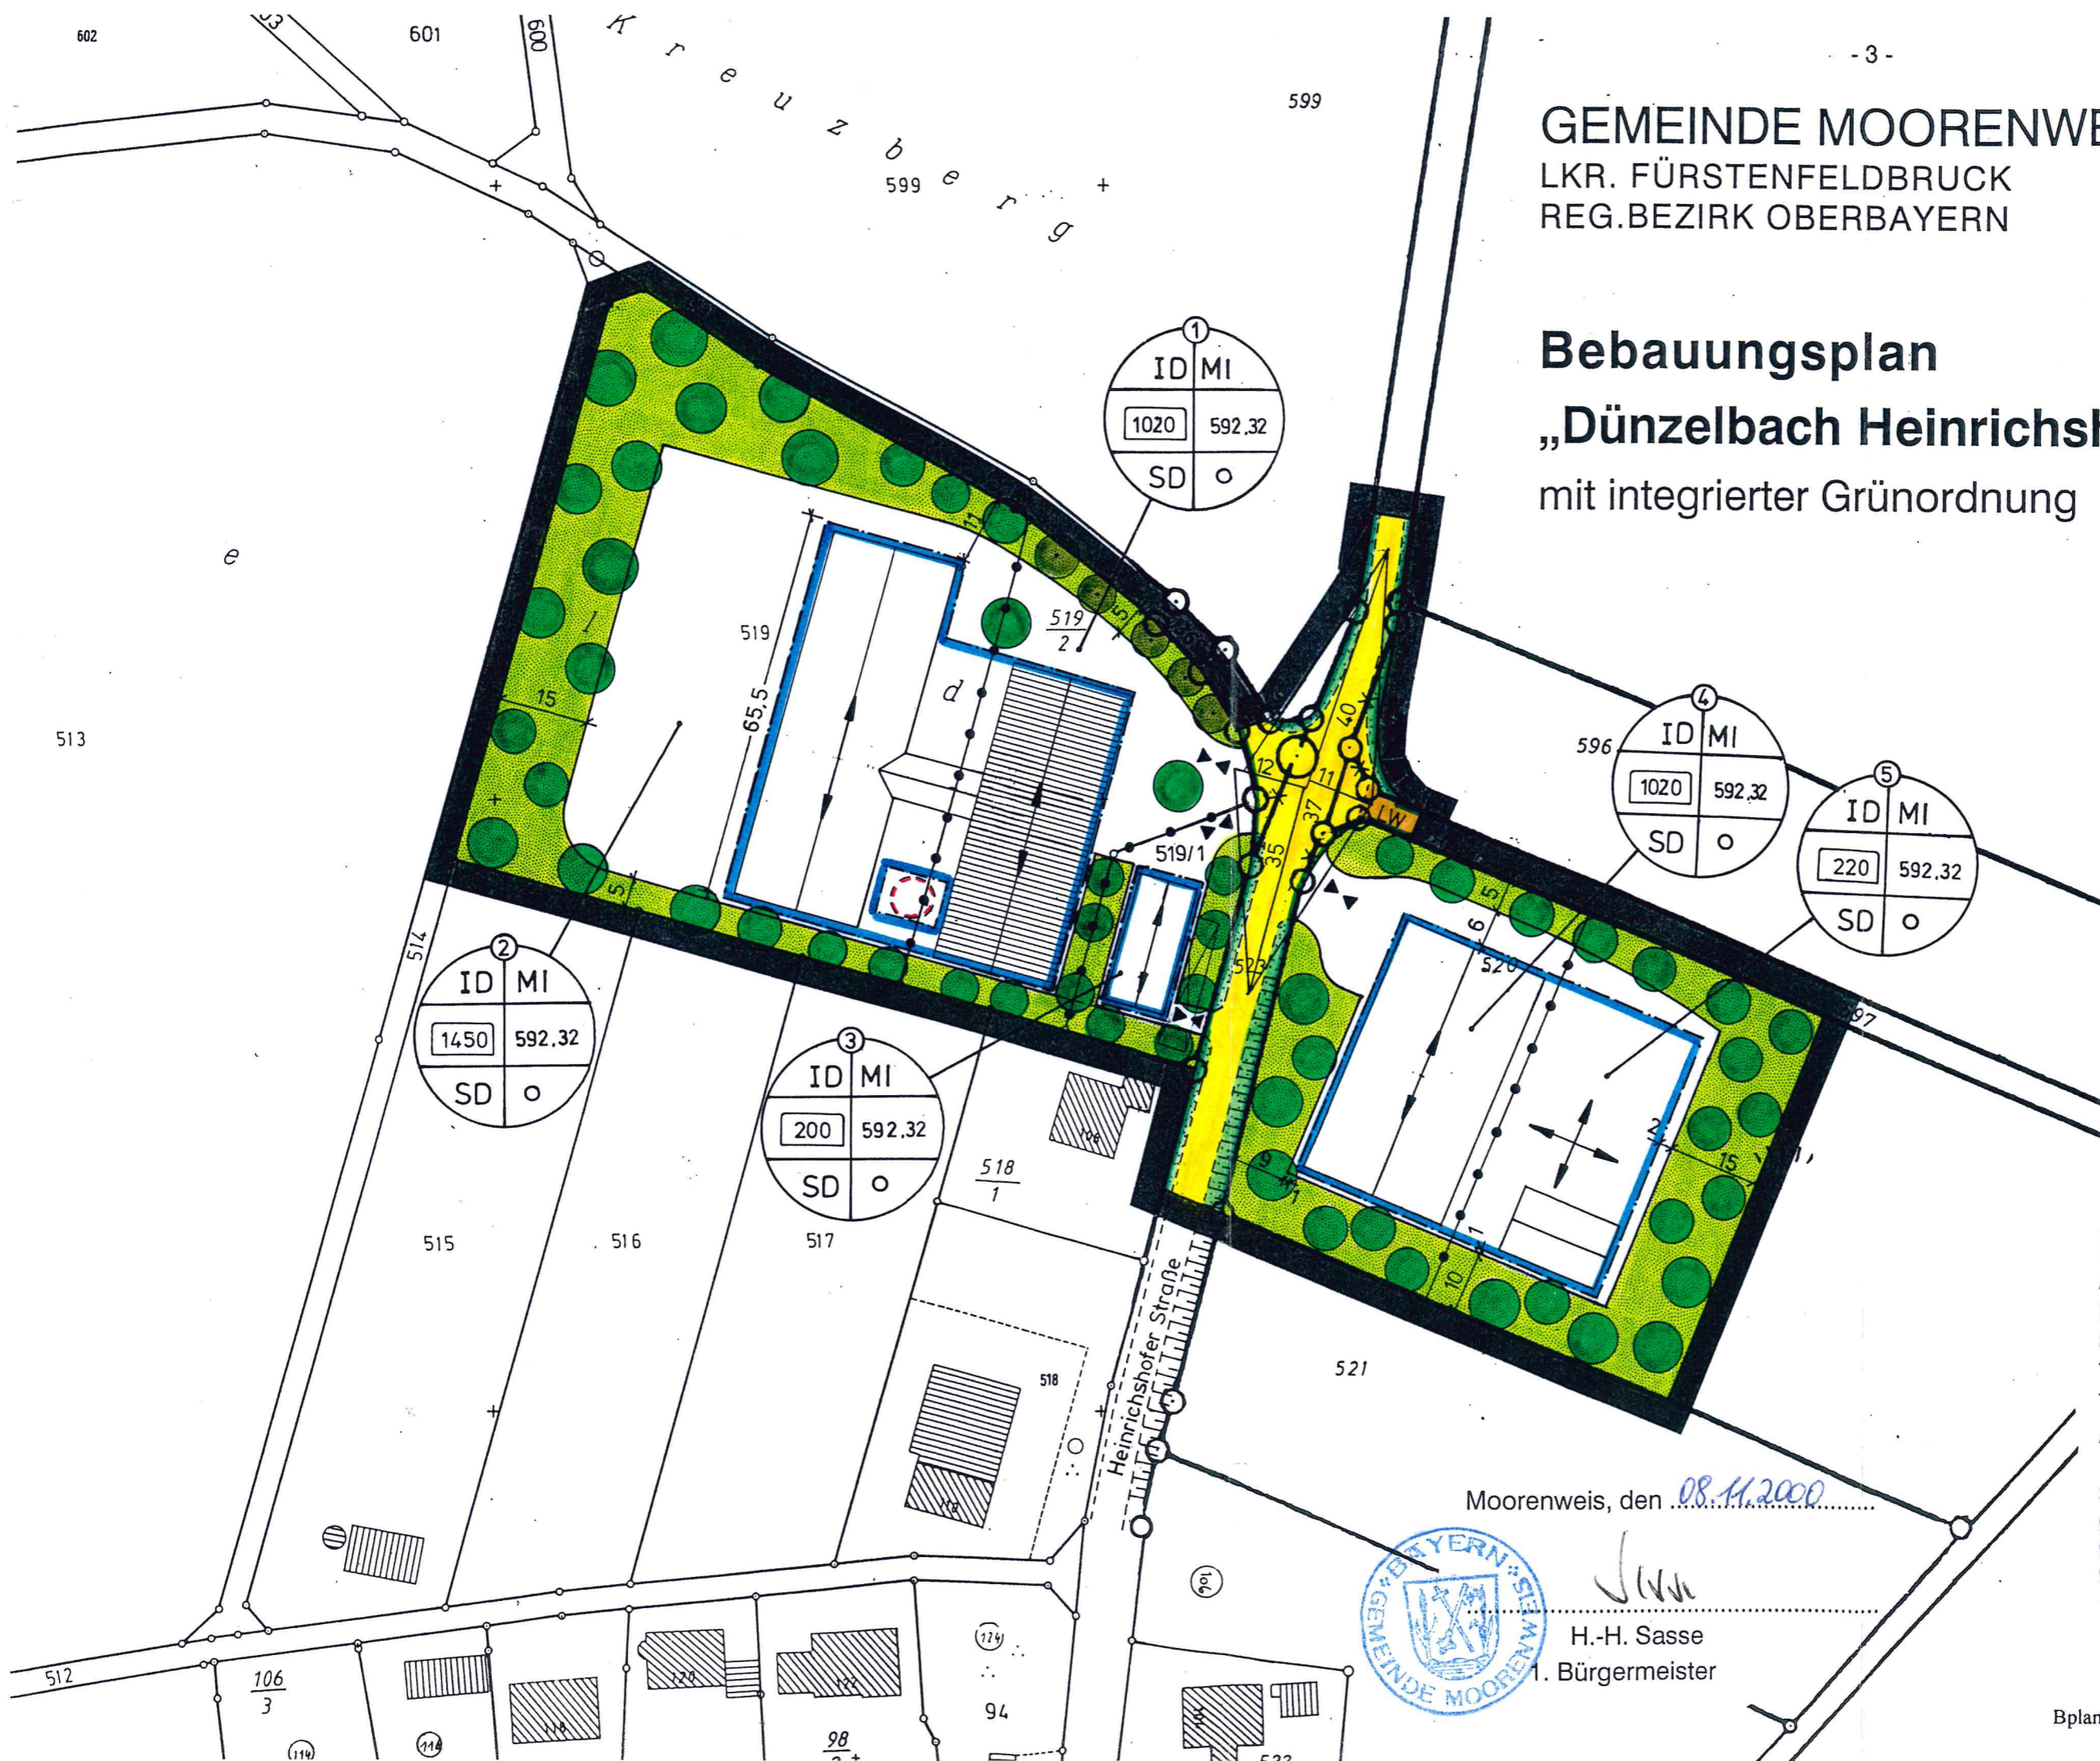

GEMEINDE MOORENWEIS
LKR. FÜRSTENFELDBRUCK
REG. BEZIRK OBERBAYERN

Bebauungsplan

„Dünzelbach Heinrichshofer Straße“

mit integrierter Grünordnung

Norden
M 1:1000

PLANUNGSBÜRO
Architekt Dipl.-Ing. Eckardt
Landsberger Straße 80
86938 Schondorf a.A.
Telefon: 08192 - 246
Telefax: 08192 - 297
Auto: 0172 - 27 37 57 3

Moorenweis, den 08.11.2000

H.-H. Sasse
1. Bürgermeister

Schondorf, den 26.03.1998
geändert: 09.02.1999
geändert: 23.09.1999
geändert: 01.03.2000

Th. J. Eckardt
Th. J. Eckardt
Arch. Dipl.-Ing.